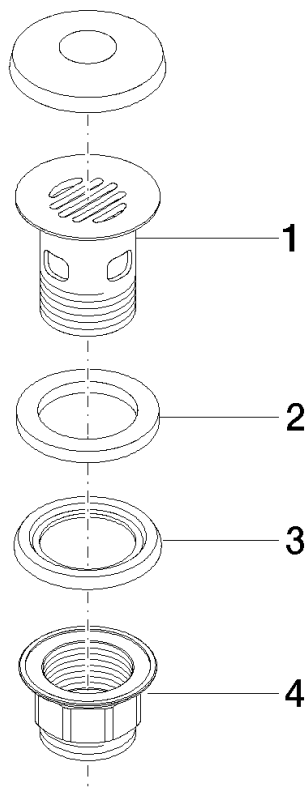

10 105 970

S'adapte aux gammes suivantes : IMO,
LULU, MADISON, MEM, TARA, CL.1, LISSÉ,
VAIA, META, CYO

	Laiton brossé (Or 23cts)	10 105 970-28
	Chrome	10 105 970-00
	Platine brossé	10 105 970-06
	Platine	10 105 970-08
	Laiton (Or 23cts)	10 105 970-09
	Dark Chrome	10 105 970-19
	Or clair	10 105 970-26
	Or clair brossé	10 105 970-27
	Noir mat	10 105 970-33
	Bronze brossé	10 105 970-42
	Champagne brossé (Or 22cts)	10 105 970-46
	Champagne (Or 22cts)	10 105 970-47
	Chrome brossé	10 105 970-93
	Dark Platinum brossé	10 105 970-99

Bonde à grille pour lavabo , 1 1/4" 1 1/4" - Laiton brossé (Or 23cts)

IMO

10 105 970

Convient uniquement à un lavabo avec trop-plein.

10 105 970

10 105 970

Les pièces pour les
autres finitions
peuvent être
trouvées ici : Chrome

Liste des pièces de rechange

N°	Article Numéro	Désignation	Fréquence de montage	Délai de livraison
1	09 11 01 027-28	tasse	1	20
2	09 14 05 039 90	joint	1	2
3	09 14 03 025 90	joint	1	2
4	09 23 10 020-28	écrou	1	20